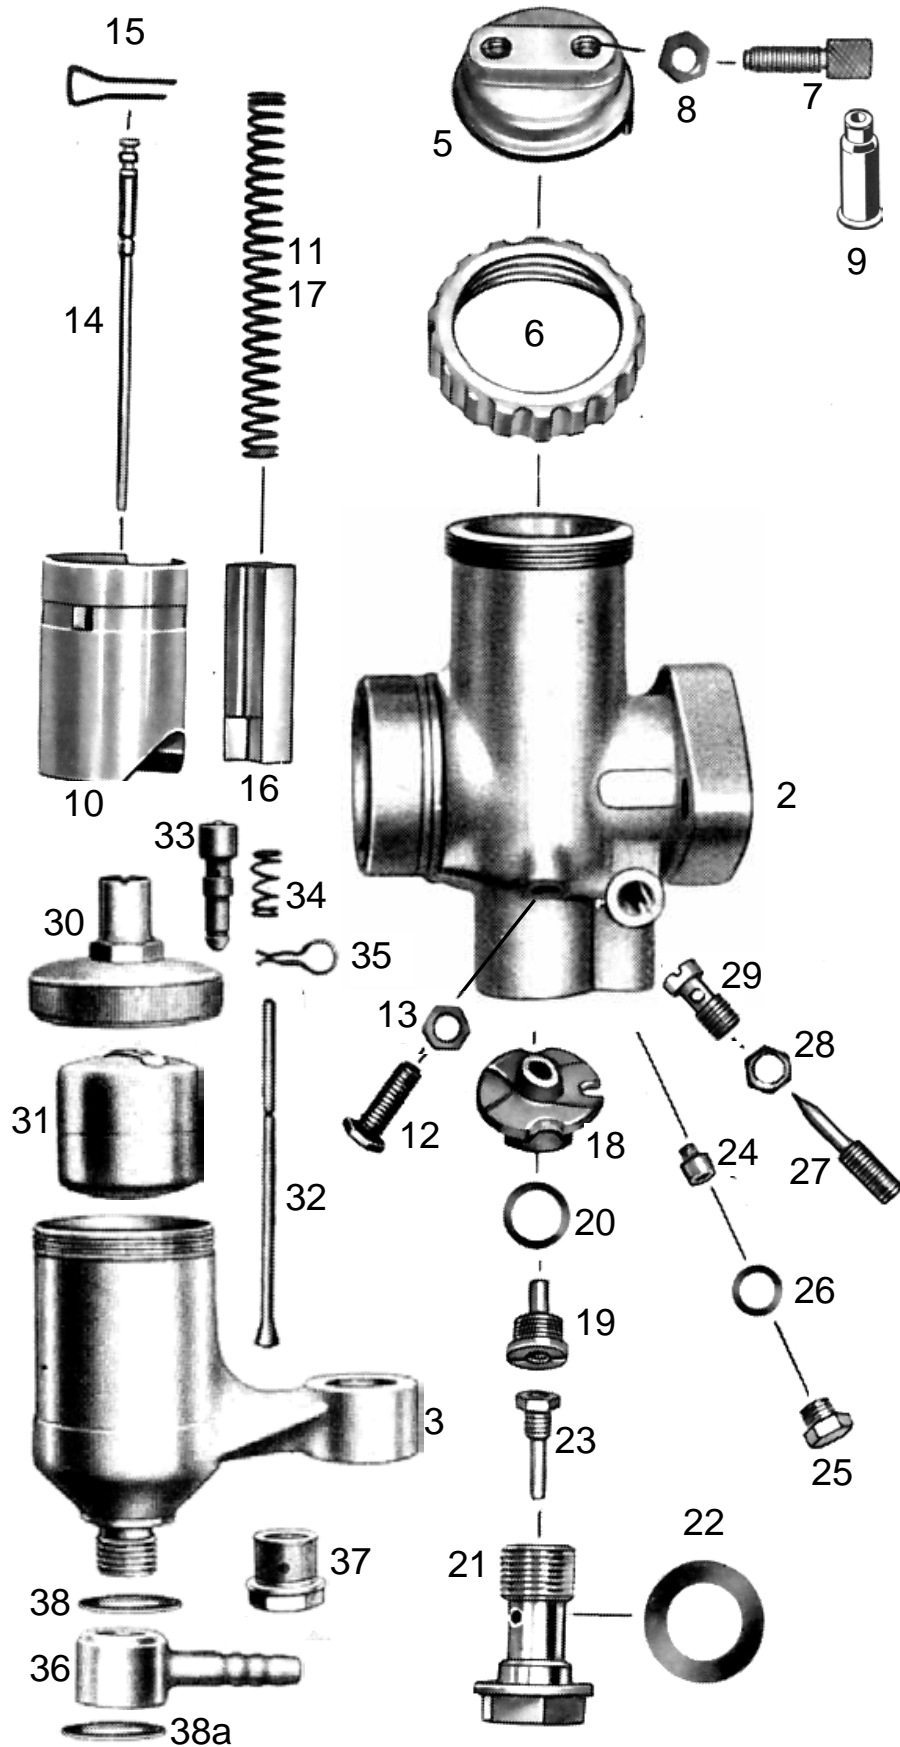

T78-FI-2 T202-o	BING Vergaser 2/26/43 (mit Abtropfloch) Zweischiebertvergaser mit Flansch	HOREX Regina 350/03	letzte Änderung 16.03.2022
Preisliste hier anklicken		Lesen Sie vor einer Bestellung die Lieferbedingungen hier anklicken	

nml = nicht mehr lieferbar a.A. = auf Anfrage ● = benötigte Menge		
Best-Nr.	Bezeichnung	
nml	Vergaser kpl.	
2	nml Vergasergehäuse nackt	
3	301600	Schwimmergehäuse
5	6546-0	Deckelplatte
6	6547-0	Verschraubung zu Deckelplatte
7	6542-0	Seilzugstellschraube ● 2 Stück
8	6551-0	Kontermutter zu Stellschraube ● 2 St.
9	H1831	Gummitülle zu Stellschraube ● 2 Stück (Sonderzubehör, nicht serienmäßig)
10	6548-0	Gasschieber
11	6533-0	Feder zu Gasschieber
12	6549-0	Anschlagschraube zu Gasschieber
13	6551-0	Kontermutter zu Anschlagsschraube
14	6534-0	Düsennadel 2.Kerbe von oben
15	6535-0	Klemmbügel zu Düsennadel
16	6532-0	Luftschieber
17	6533-0	Feder zu Luftschieber
18	6527-0	Mischkammereinsatz
19	6526-0	Nadeldüse 2,68
20	6554-0	Dichtring zu Nadeldüse
21	9494-1	Düsenstock zu Hauptdüse
22	9494-2	Dichtring zu Düsenstock ● 2 Stück
23	3873-5	Hauptdüse 101-105 (Serie)
weitere Hauptdüsen hier anklicken		
24	3835-2	Leerlaufdüse 031-50 (Serie)
weitere Leerlaufdüsen hier anklicken		
25	6552-0	Verschlusschraube zu Leerlaufdüse
26	6553-0	Dichtring zu Verschlusschraube
27	9492-1	Luftregulierschraube 1 Umdreh.raus
28	6551-1	Kontermutter zu Luftregulierschr.
29	6539-0	Leerlaufdüse
30	6536-3	Schwimmergehäusedeckel nackt
31	9480-0	Schwimmer ohne Dämpfering
31	6529-1	Schwimmer mit Dämpfering (Serie)
32	9481-7	Schwimmernadel
33	489600	Tupfer mit Feder und Klemmbügel
34	6544-5	Feder zu Tupfer
35	9486-2	Klemmbügel zu Tupfer
36	5048-3	Schlauch-Schwenkanschluss
37	9499-3	Siebschraube (ohne Sieb)
37	509650	Siebschraube (mit Sieb)
38	9494-8	Dichtring zu Schwenkanschluss
38a	9494-9	Dichtring zu Schwenkanschluss