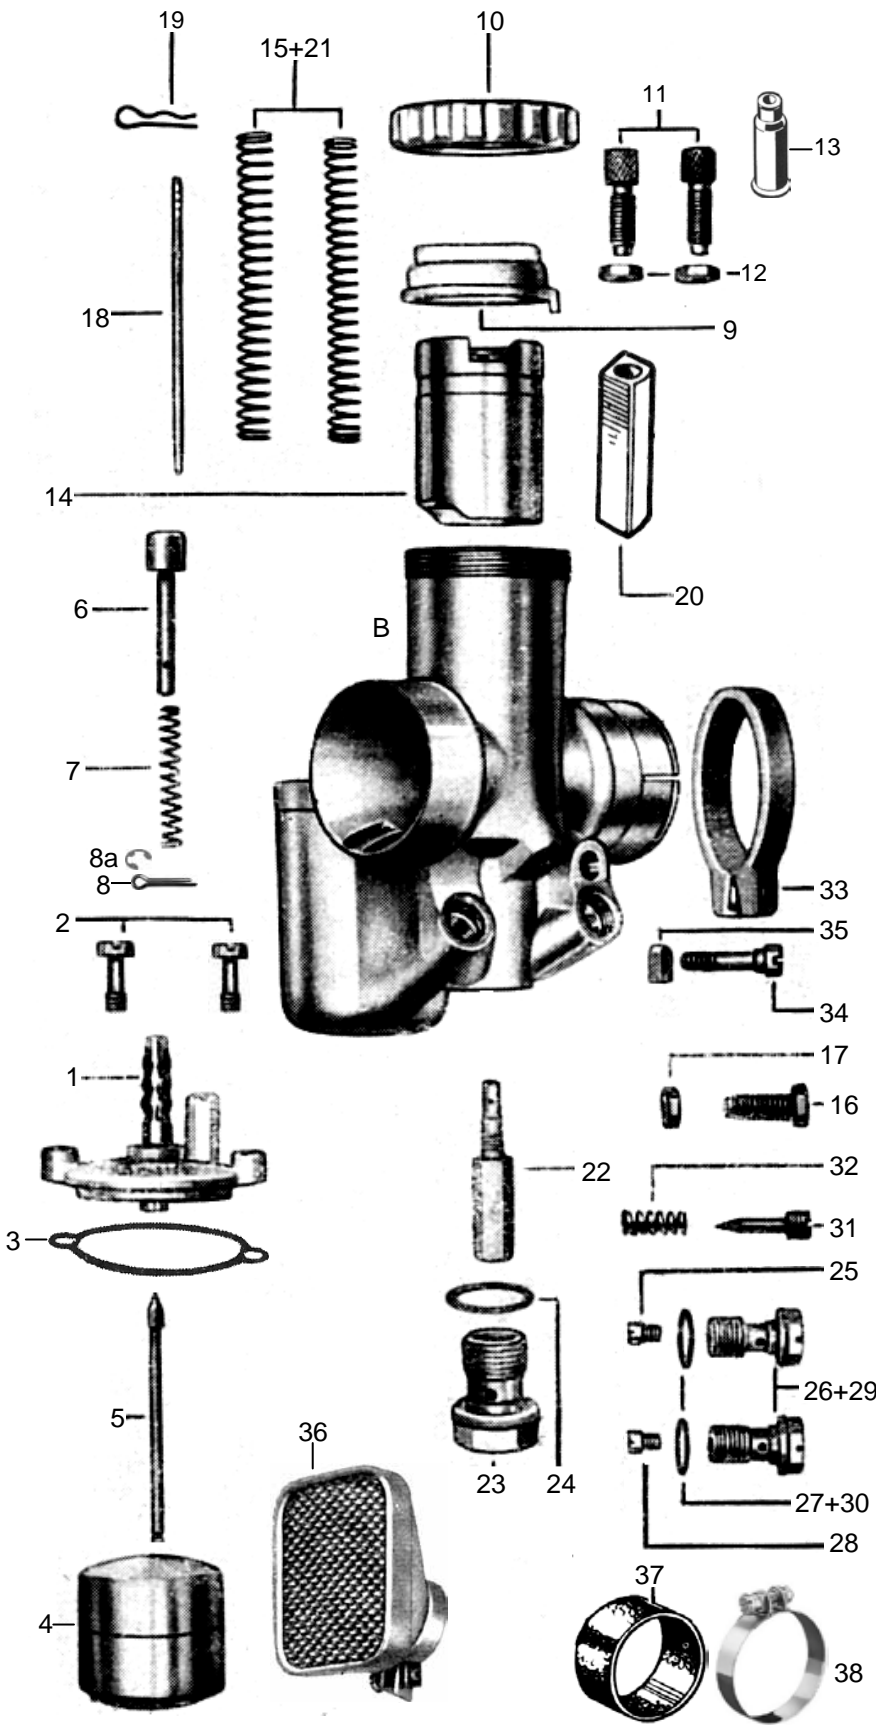

nml = nicht mehr lieferbar a.A. = auf Anfrage ● = benötigte Menge		
Alle Angaben nach Bing Unterlagen		
	Best-Nr	Bezeichnung
	224031	Vergaser kpl. 2/24/31
B	912400	Vergasergehäuse nackt
1	6536-1	Schwimmergehäusedeckel
2	9483-0	Schraube zu Schw-Geh-Deckel ● 2 St.
3	9500-4	Dichtung zu Schw-Geh-Deckel (Sonderzubehör, nicht serienmäßig)
4	9480-0	Schwimmer
5	9481-0	Schwimmernadel
6	6545-0	Tupfer+Feder+Splint
7	6544-0	Feder zu Tupfer
8	6540-0	Splint zu Tupfer (nach Bedarf)
8a	679923	Sprengring zu Tupfer (nach Bedarf)
9	6546-0	Deckelplatte zu Gasschieber
10	6547-0	Verschraubung zu Deckelplatte
11	6542-0	Seilzugstellschraube ● 2 Stück
12	6551-0	Kontermutter zu Stellschraube ● 2 St.
13	H1831	Gummitülle zu Stellschraube ● 2 Stück (Sonderzubehör, nicht serienmäßig)
14	3833-8	Gasschieber
15	6533-0	Feder zu Gasschieber/Luftschieber
16	6549-0	Anschlagschraube zu Gasschieber
17	6551-0	Kontermutter zu Anschlagschraube
18	9485-0	Düsennadel 3.Loch von oben
19	9486-0	Klemmbügel zu Düsennadel
20	6532-2	Luftschieber
21	6533-0	Feder zu Luftschieber/Gasschieber
22	6204-0	Nadeldüse 1608
23	9496-0	Verschlusschraube zu Nadeldüse
24	9497-0	Dichtring zu Verschlußschraube
25	3835-9	Hauptdüse 031-120 (Serie)
<a href="#">weitere Hauptdüsen hier anlicken</a>		
26	9494-0	Düsenhalter zu Hauptdüse
27	9495-0	Dichtring zu Düsenhalter
28	6538-0	Leerlaufdüse 031-35 (Serie)
<a href="#">weitere Leerlaufdüsen hier anlicken</a>		
29	9494-0	Düsenhalter zu Leerlaufdüse
30	9495-0	Dichtring zu Düsenhalter
31	9492-0	Luftregulierschraube 1 ½ Umdreh.raus
32	9493-0	Feder zu Luftregulierschraube
33	9503-0	Klemmring zu Vergaser
34	9502-0	Klemmschraube
35	5051-0	Mutter zu Klemmschraube
36	9504-0	Luftfilter (Sonderzubehör, nicht serienmäßig)
37	936303	Verbindungsuffe (Sonderzubehör, nicht serienmäßig)
38	986202	Schelle für Verbindungsuffe ● 2 Stück (Sonderzubehör, nicht serienmäßig)