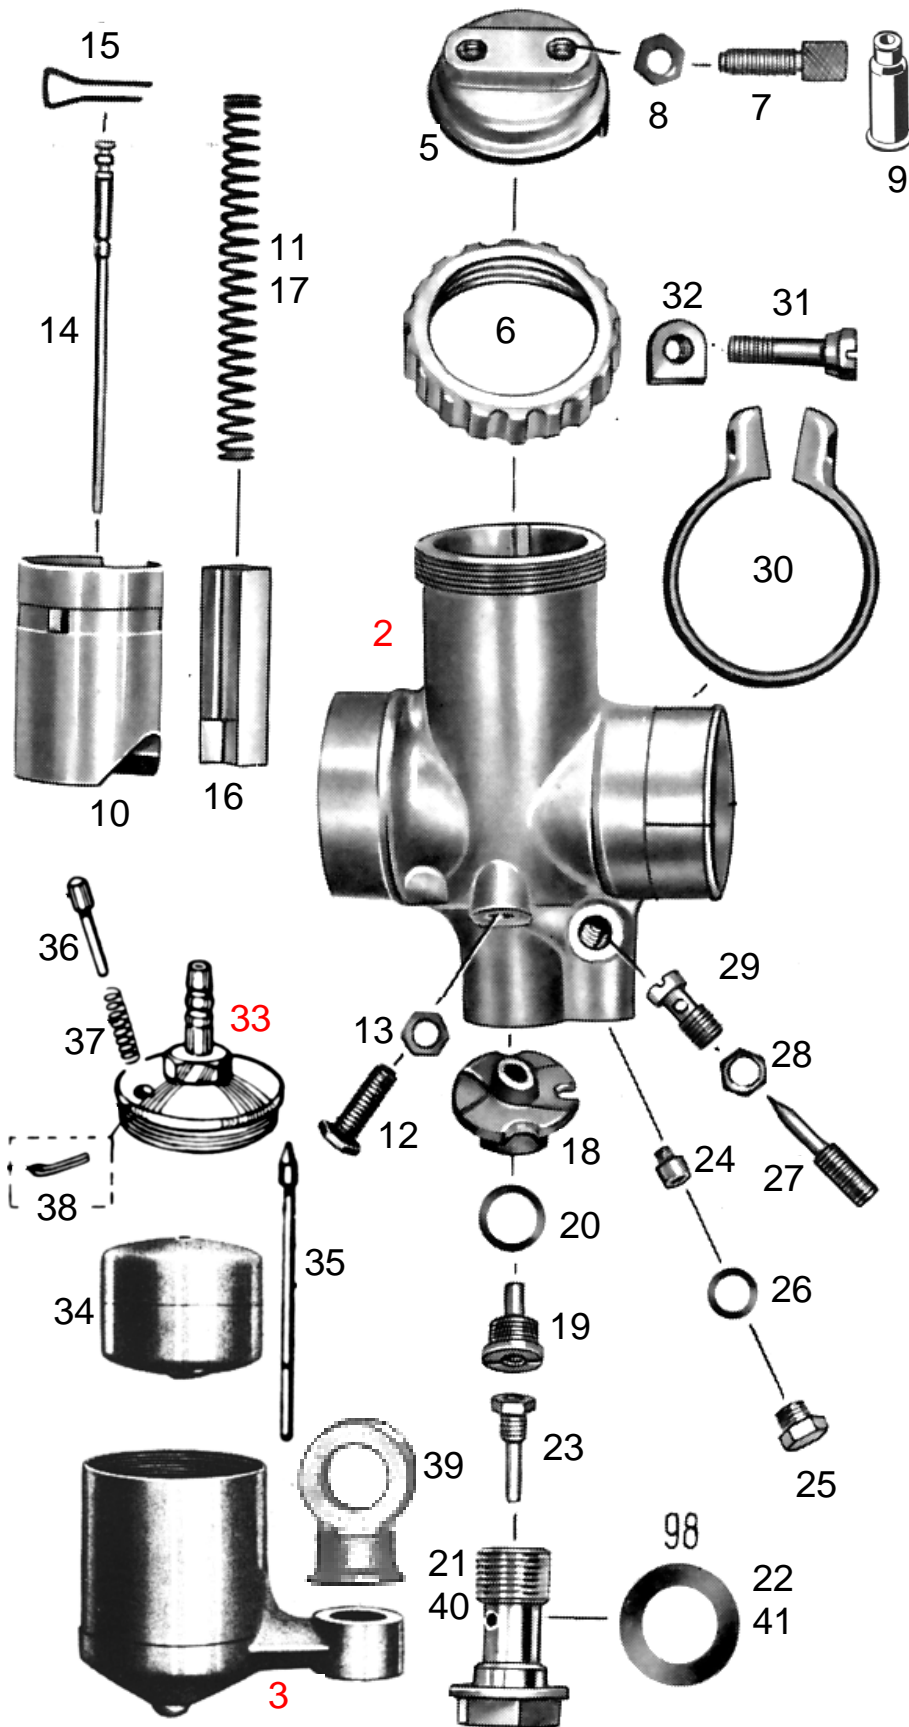

T77-St-2 T201-o	BING Vergaser 2/20/12 (Horizontalvergaser) Zweischiebertvergaser mit Stutzen	ZÜNDAPP K 200	letzte Änderung 12.02.2020
Preisliste hier anklicken		Lesen Sie vor einer Bestellung die Lieferbedingungen hier anklicken	

nml = nicht mehr lieferbar a.A. = auf Anfrage ● = benötigte Menge		
Alle Angaben nach Bing Unterlagen		
Best-Nr.	Bezeichnung	
	nml	Vergaser kpl.
2	nml	Vergasergehäuse nackt
3	nml	Schwimmergehäuse Alternativ verwendbar hier anklicken
5	6546-1	Deckelplatte
6	6547-1	Verschraubung zu Deckelplatte
7	6542-0	Seilzugstellschraube ● 2 Stück
8	6551-0	Kontermutter zu Stellschraube ● 2 St.
9	H1831	Gummitülle zu Stellschraube ● 2 St. (Sonderzubehör, nicht serienmäßig)
10	3833-6	Gasschieber
11	6533-2	Feder zu Gasschieber
12	6549-0	Anschlagschraube zu Gasschieber
13	6551-0	Kontermutter zu Anschlagsschraube
14	3836-5	Düsennadel 1.Kerbe von oben
15	6535-0	Klemmbügel zu Düsennadel
16	6532-1	Luftschieber
17	6533-2	Feder zu Luftschieber
18	3831-3	Mischkammereinsatz Nr.4
19	6526-0	Nadeldüse 2,68
20	6554-0	Dichtring zu Nadeldüse
21	9494-1	Düsenstock zu Hauptdüse
22	9494-2	Dichtring zu Düsenstock ● 2 Stück
23	3873-0	Hauptdüse 101-80 (Serie)
weitere Hauptdüsen hier anklicken		
24	3835-1	Leerlaufdüse 031-45 (Serie)
weitere Leerlaufdüsen hier anklicken		
25	6552-0	Verschlusschraube zu Leerlaufdüse
26	6553-0	Dichtring zu Verschlusschraube
27	9492-1	Luftregulierschraube 2 Umdreh.offen
28	6551-1	Kontermutter zu Luftregulierschr.
29	6539-0	Leerlaufdüse
30	950302	Klemmring zu Vergaser
31	9502-0	Klemmschraube
32	5051-0	Mutter zu Klemmschraube
33	nml	Schwimmergehäusedeckel Alternativ verwendbar hier anklicken
34	9480-0	Schwimmer
35	9481-1	Schwimmernadel
36	6545-6	Tupfer kpl.mit Feder und Splint
37	6544-1	Feder zu Tupfer
38	6540-0	Splint zu Tupfer
39	260550	Zwischensteg
40	9494-1	Verschraubung zu Zwischensteg
41	9494-2	Dichtring zu Düsenstock ● 2 Stück