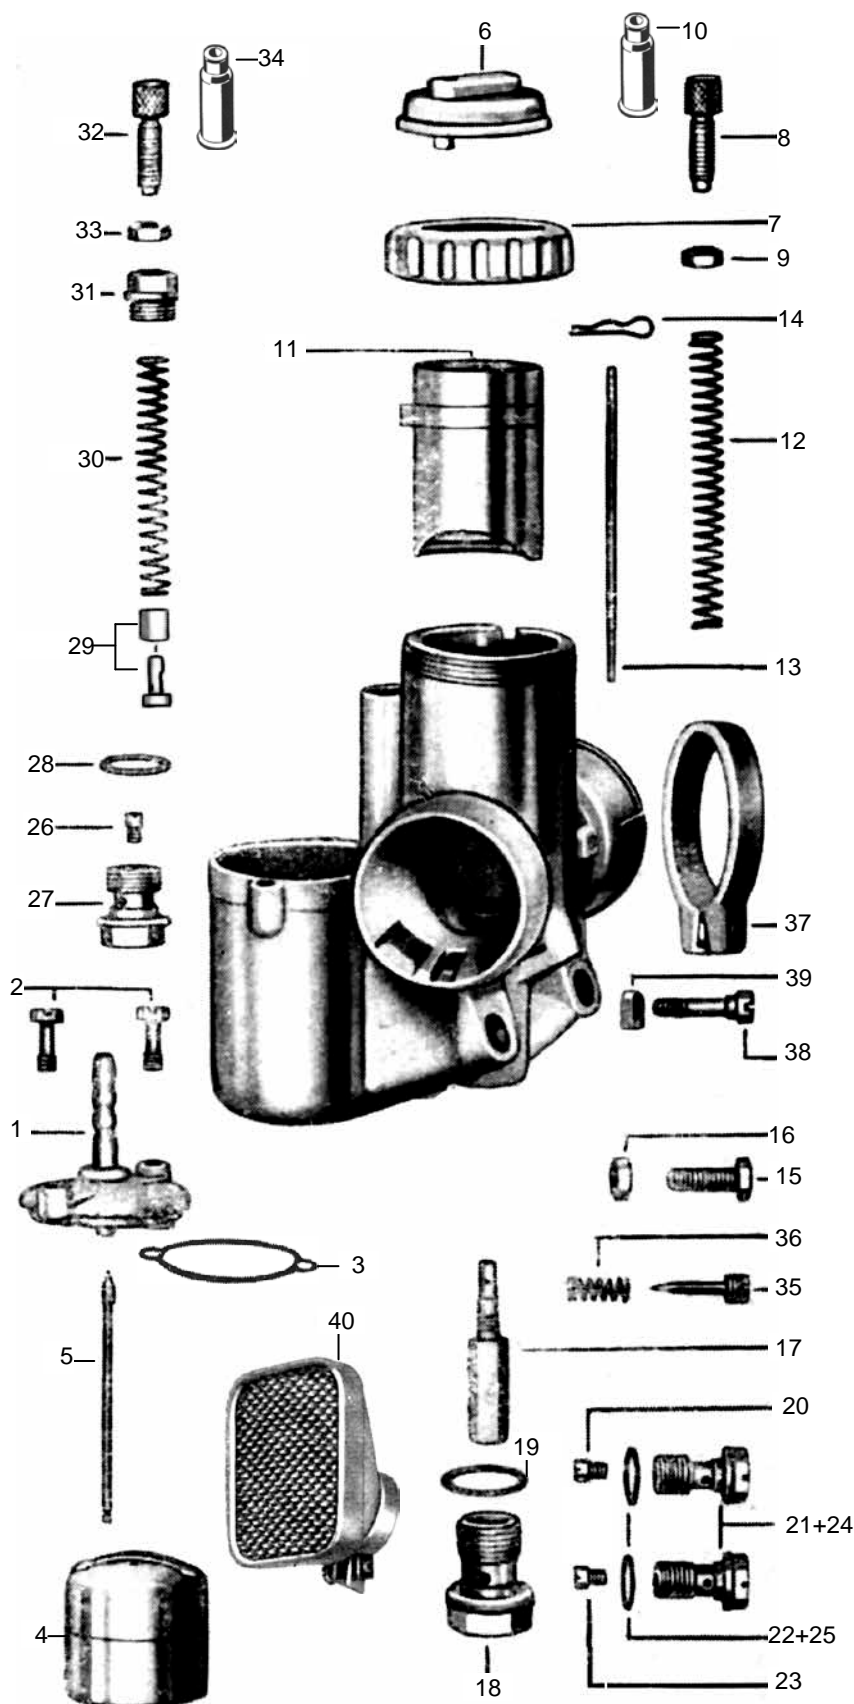

T92-St-1	BING Vergaser 1/24/66 Schrägdüsen-Startervergaser	DKW RT 175 S + RT 175 VS	letzte Änderung 17.11.2021
<a href="#">Preisliste hier anklicken</a>		Lesen Sie vor einer Bestellung die Lieferbedingungen <a href="#">hier anklicken</a>	