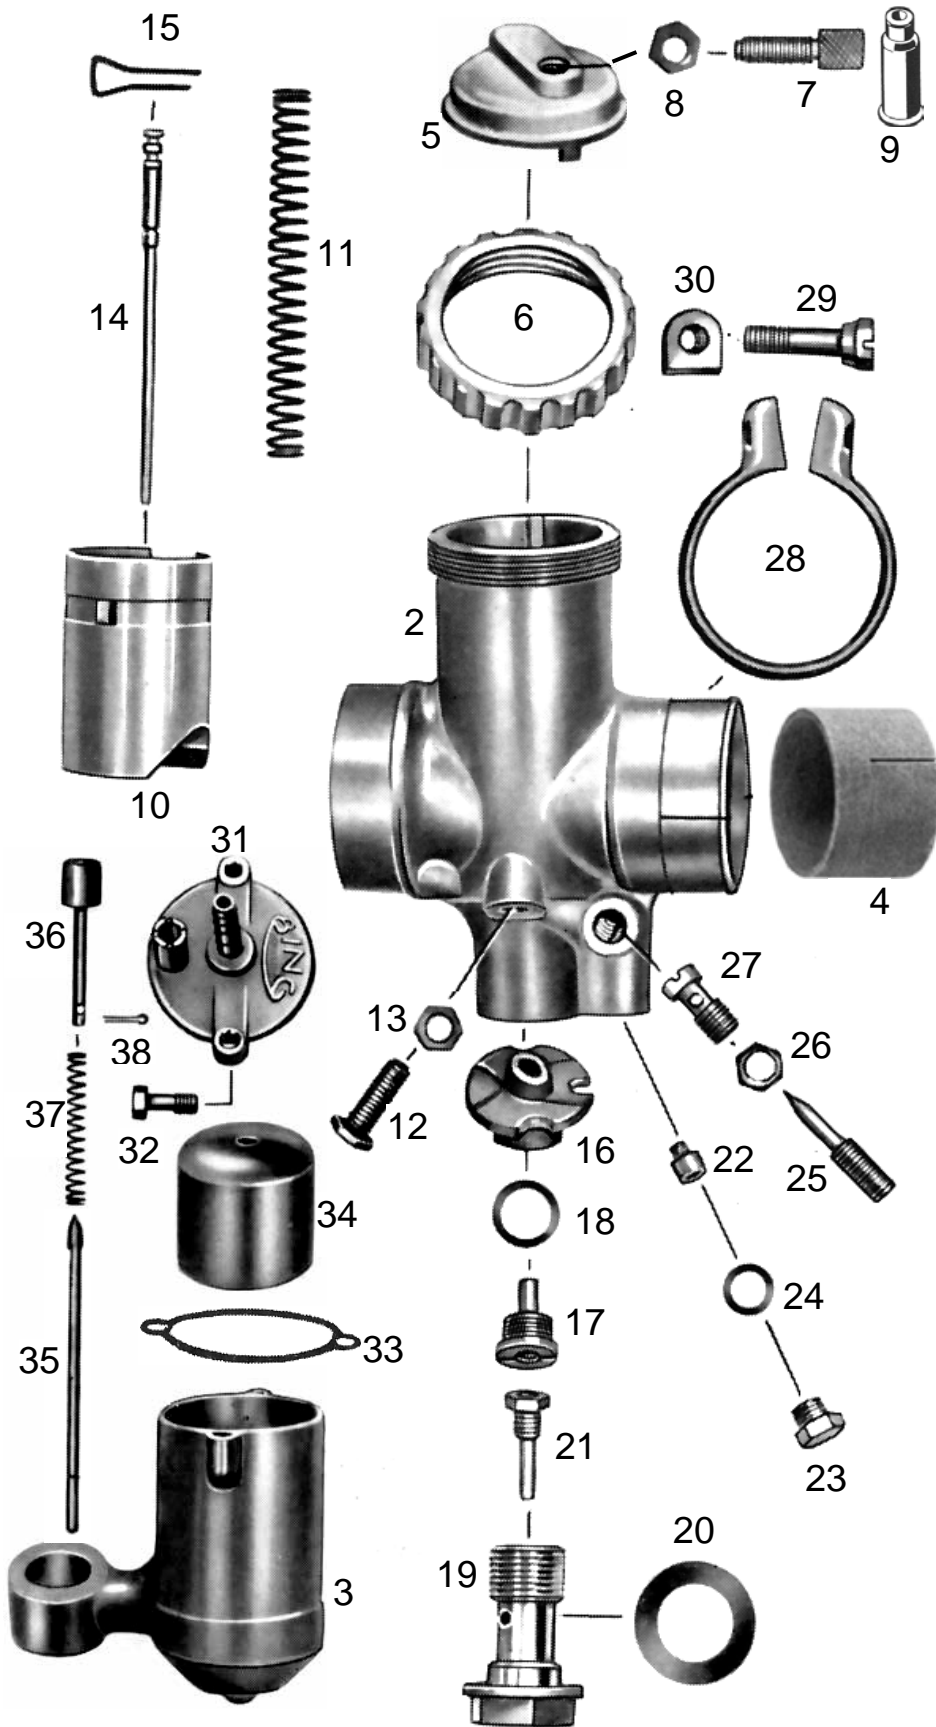

T78-St-1 T201-u	BING Vergaser 1/24/39 Einschiebervergaser mit Stutzen	DÜRKOPP MD 150 ab 07.1952	letzte Änderung 29.09.2021
Preisliste hier anklicken		Lesen Sie vor einer Bestellung die Lieferbedingungen hier anklicken	

nml = nicht mehr lieferbar a.A. = auf Anfrage ● = benötigte Menge	
Alle Angaben nach Bing Unterlagen	
Best-Nr.	Bezeichnung
124039	Vergaser 1/24/39 kpl.
2	nml Vergasergehäuse nackt
3	300500 Schwimmergehäuse nackt
4	662600 Isolierbuchs 30x32x20 mm
5	9487-0 Deckelplatte
6	6547-0 Verschraubung zu Deckelplatte
7	6542-0 Seilzugstellschraube
8	6551-0 Kontermutter zu Stellschraube
9	H1831 Gummitülle zu Stellschraube <i>(Sonderzubehör, nicht serienmäßig)</i>
10	3833-1 Gasschieber
11	6533-0 Feder zu Gasschieber
12	6549-0 Anschlagschraube zu Gasschieber
13	6551-0 Kontermutter zu Anschlagschraube
14	6534-0 Düsennadel <i>2 Kerbe von oben</i>
15	6535-0 Klemmbügel zu Düsennadel
16	3831-1 Mischkammereinsatz Nr.3
17	6526-0 Nadeldüse 2,68
18	6554-0 Dichtring zu Nadeldüse
19	9494-1 Düsenstock zu Hauptdüse
20	9494-2 Dichtring zu Düsenstock ● <i>2 Stück</i>
21	6541-0 Hauptdüse 031-100 (Serie)
weitere Hauptdüsen hier anklicken	
22	3835-1 Leerlaufdüse fest 031-45 (Serie)
weitere Leerlaufdüsen hier anklicken	
23	6552-0 Verschlusschraube zu Leerlaufdüse
24	6553-0 Dichtring zu Verschlusschraube
25	9492-1 Luftregulierschraube <i>1 Umdreh. offen</i>
26	6551-1 Kontermutter zu Luftregulierschr.
27	6539-0 Leerlaufdüse
28	9503-0 Klemmring zu Vergaser
29	9502-0 Klemmschraube
30	5051-0 Mutter zu Klemmschraube
31	3832-0 Schwimmer-Gehäuse-Deckel kpl.
32	9483-0 Schraube zu Schw-Geh-Deckel ● <i>2Stk</i>
33	9500-4 Dichtung zu Schw-Geh-Deckel <i>(Sonderzubehör, nicht serienmäßig)</i>
34	9480-0 Schwimmer
35	9481-1 Schwimbernadel
36	6545-0 Tupfersatz mit Feder und Splint
37	6544-0 Tupferfeder
38	6540-0 Splint