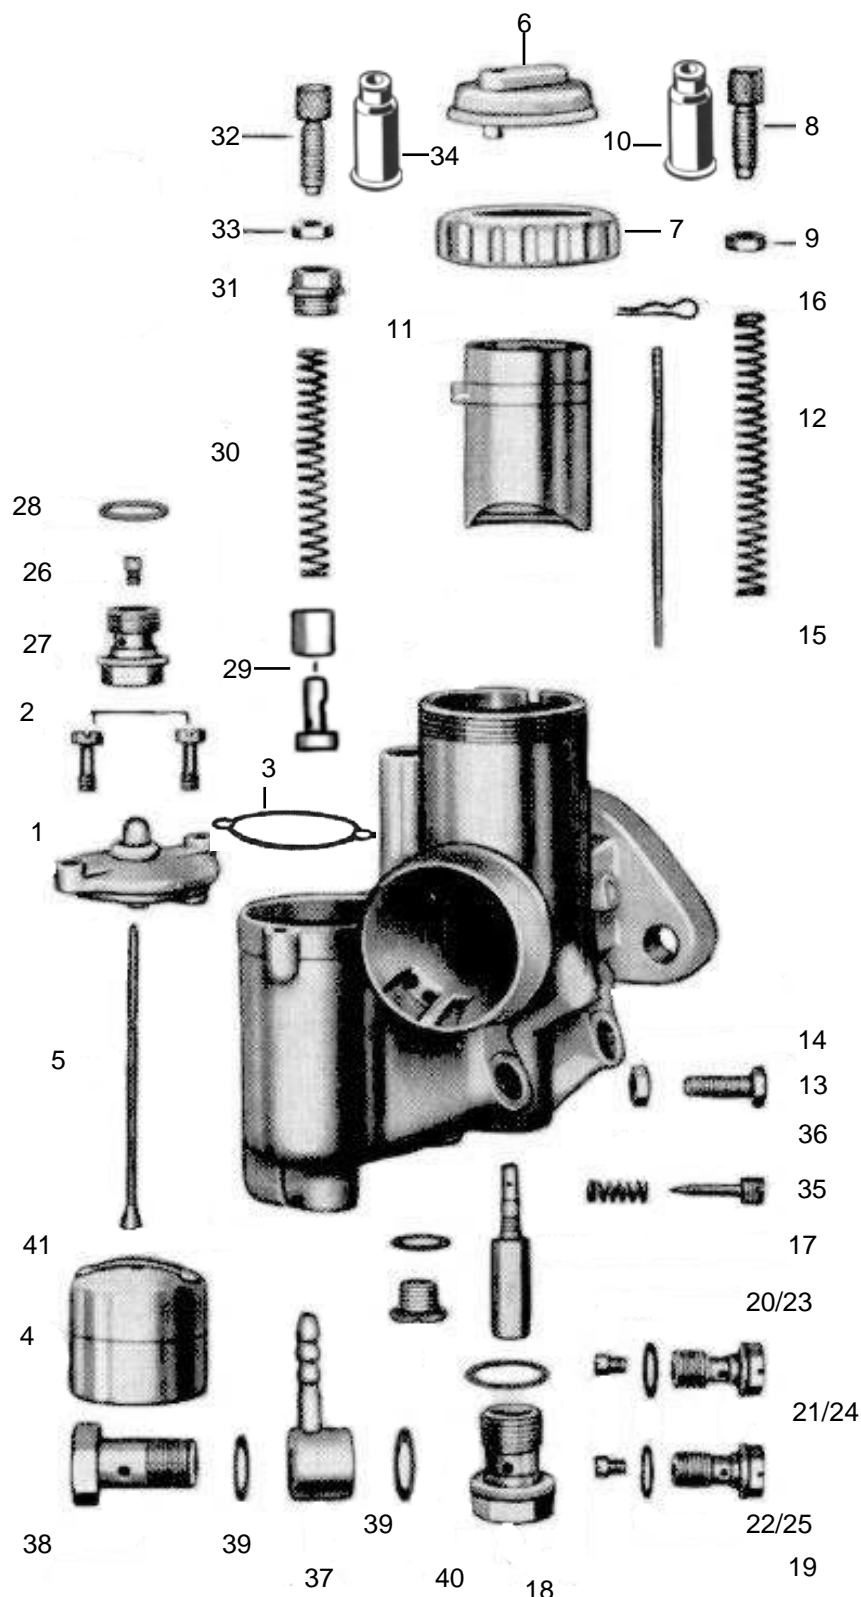

[Preisliste hier anlicken](#)

Lesen Sie vor einer Bestellung die Lieferbedingungen [hier anlicken](#)

nml = nicht mehr lieferbar a.A. = auf Anfrage ● = benötigte Menge		
Alle Angaben nach Bing Unterlagen		
Bild	Best-Nr.	Bezeichnung
	nml	Vergaser kpl.
	nml	Vergasergehäuse nackt
1	3832-8	Schwimmer-Gehäuse-Deckel
2	9483-0	Schraube zu Schw-Geh-Deckel ●2St
3	9500-4	Dichtung zu Schw-Geh-Deckel <i>(Sonderzubehör, nicht serienmäßig)</i>
4	3834-1	Schwimmer 7 Gr. mit 1 Dämpfering
5	9481-7	Schwimmernadel
6	9487-0	Deckelplatte zu Gasschieber
7	6547-0	Verschraubung zu Deckelplatte
8	6542-0	Seilzug-Stellschraube
9	6551-0	Kontermutter zu Stellschraube
10	H1831	Gummitülle zu Stellschraube <i>(Sonderzubehör, nicht serienmäßig)</i>
11	3833-7	Gasschieber
12	6533-0	Feder zu Gasschieber
13	6549-0	Anschlagschraube zu Gasschieber
14	6551-0	Kontermutter zu Anschlagsschraube
15	3836-0	Düsennadel 2 Loch von oben
16	9486-0	Klemmbügel zu Düsennadel
17	6204-0	Nadeldüse 1608
18	9496-0	Abschlusschraube zu Nadeldüse
19	9497-0	Dichtring zu Abschlusschraube
20	3835-7	Hauptdüse 031-110 (Serie)
weitere Hauptdüsen hier anlicken		
21	9494-0	Düsenhalter zu Hauptdüse
22	9495-0	Dichtring zu Düsenhalter
23	3835-3	Leerlaufdüse 031-80 (Serie)
weitere Leerlaufdüsen hier anlicken		
24	9494-0	Düsenhalter zu Leerlaufdüse
25	9495-0	Dichtring zu Düsenhalter
26	3835-5	Starterdüse 031-90 (Serie)
weitere Starterdüsen hier anlicken		
27	9499-0	Düsenhalter zu Starterdüse
28	9500-0	Dichtring zu Düsenhalter
29	9490-0	Starterkolben 2-teilig
30	9489-0	Feder zu Starterkolben
31	9488-0	Verschlusschraube zu Starterkolben
32	6542-0	Seilzug-Stellschraube
33	6551-0	Kontermutter zu Stellschraube
34	H1831	Gummitülle zu Stellschraube <i>(Sonderzubehör, nicht serienmäßig)</i>
35	9492-0	Luftregulierschraube ¼ Umdreh.raus
36	9493-0	Feder zu Luftregulierschraube
37	340460	Schlauchanschluß 8 mm
38	501900	Schraube zu Schlauchanschluß
39	9494-7	Dichtring zu Schlauchanschluß ● 2St.
40	9488-1	Verschlußschraube
41	9494-6	Dichtring zu Verschlußschraube