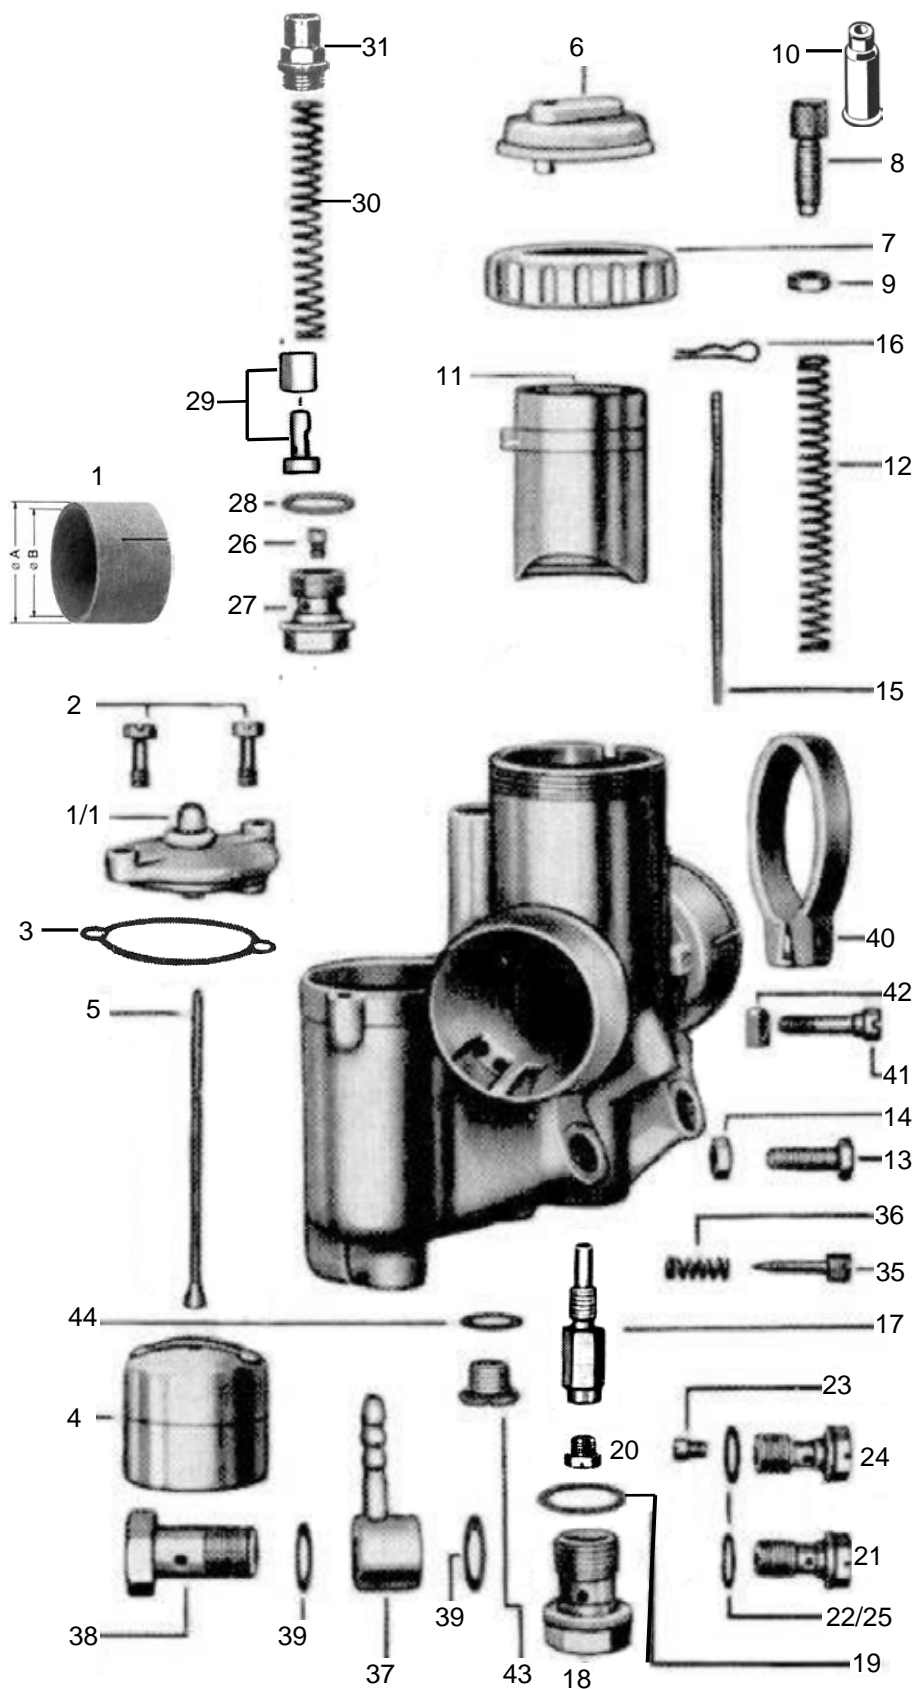

nml = nicht mehr lieferbar a.A. = auf Anfrage ● = benötigte Menge		
Alle Angaben nach Bing Unterlagen		
Bild	Best-Nr.	Bezeichnung
	nml	Vergaser kpl.
	nml	Vergasergehäuse nackt
	9364-3	Isolierbuchs 29x32 mm
1	3832-8	Schwimmer-Gehäuse-Deckel
1/1	9483-0	Schraube zu Schw-Geh-Deckel ● 2St.
2	9500-4	Dichtung zu Schw-Geh-Deckel <i>(Sonderzubehör, nicht serienmäßig)</i>
3	nml	Schwimmer 8 Gramm, 2 Dämpferring
4	3834-1	Schwimmer 7 Gramm, 1 Dämpferring <i>(Alternativ verwendbar)</i>
5	9481-7	Schwimmernadel
6	9487-0	Deckelplatte zu Gasschieber
7	6547-0	Verschraubung zu Deckelplatte
8	6542-0	Seilzug-Stellschraube
9	6551-0	Kontermutter zu Stellschraube
10	H1831	Gummitülle zu Stellschraube <i>(Sonderzubehör, nicht serienmäßig)</i>
11	3833-2	Gasschieber Nr.4
12	6533-0	Feder zu Gasschieber
13	6549-0	Anschlagschraube zu Gasschieber
14	6551-0	Kontermutter zu Anschlagsschraube
15	3836-0	Düsennadel 2.Loch von oben
16	9486-0	Klemmbügel zu Düsennadel
17	6204-2	Nadeldüse 1608
18	9496-0	Abschlusschraube zu Nadeldüse
19	9497-0	Dichtring zu Abschlusschraube
20	3872-1	Hauptdüse 051-105 (Serie)
weitere Hauptdüsen hier anklicken		
21	501420	Verschlußschraube
22	9495-0	Dichtring zu Verschlußschraube
23	3835-2	Leerlaufdüse 031-50 (Serie)
weitere Leerlaufdüsen hier anklicken		
24	9494-0	Düsenhalter zu Leerlaufdüse
25	9495-0	Dichtring zu Düsenhalter
26	3835-5	Starterdüse 031-90 (Serie)
weitere Starterdüsen hier anklicken		
27	9499-0	Düsenhalter zu Starterdüse
28	9500-0	Dichtring zu Düsenhalter
29	9490-0	Starterkolben 2-teilig
30	9489-0	Feder zu Starterkolben
31	9488-5	Verschlußschraube zu Starterkolben
35	9492-0	Luftregulierschraube 1 1/2 Umdreh.raus
36	9493-0	Feder zu Luftregulierschraube
37	5048-2	Schlauchanschluß
38	501900	Schraube zu Schlauchanschluß
39	9494-7	Dichtring zu Schlauchanschluß ● 2St.
40	9503-0	Klemmring zu Vergaser
41	9502-0	Klemmringschraube
42	5051-0	Mutter zu Klemmschraube
43	9488-1	Verschlußschraube
44	9494-6	Dichtring zu Verschlußschraube