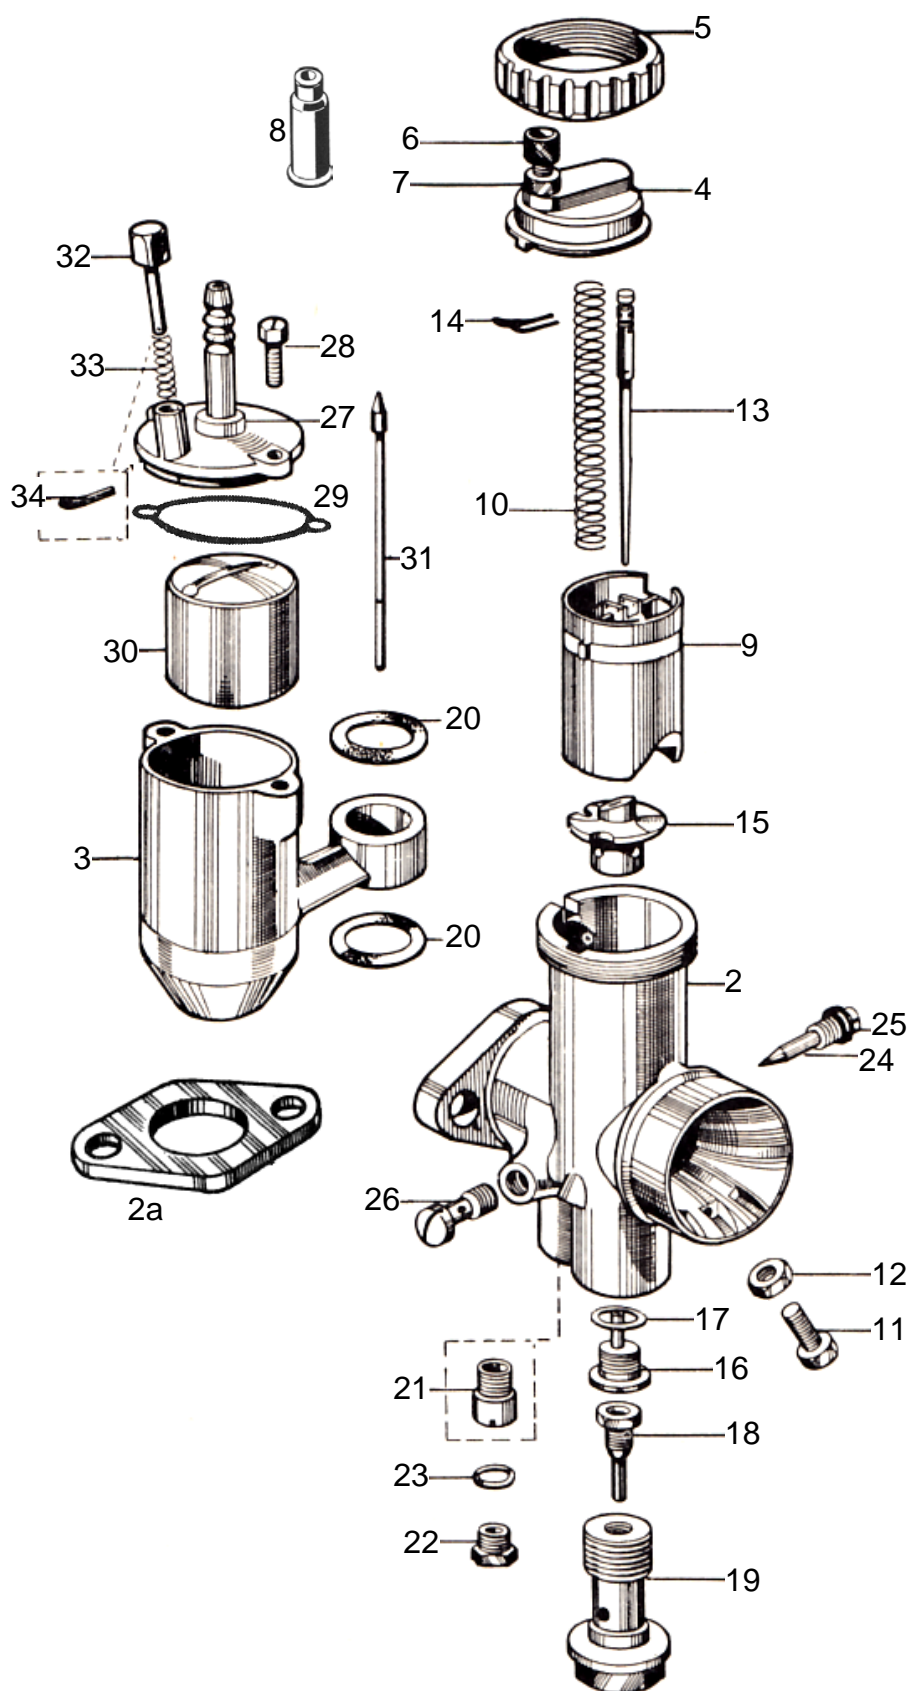

T77-FI-1 201-u	BING Vergaser 1/22/55 Einschiebervergaser mit Flansch	Triumph BDG 125 S Triumph BDG 125 SL	letzte Änderung 24.07.2021
Preisliste hier anklicken		ACHTUNG: Lesen Sie vor einer Bestellung die Lieferbedingungen hier	

<ul style="list-style-type: none"> ● = benötigte Menge a.A. = auf Anfrage nml = nicht mehr lieferbar 	
Alle Angaben nach BING-Unterlagen	
Best-Nr.	Bezeichnung
	nml Vergaser kpl.
2	nml Vergasergehäuse nackt
2a	904824 Isolierflansch, Lochabstand 48 mm <i>(Sonderzubehör, nicht serienmäßig)</i>
3	300540 Schwimmergehäuse nackt
4	9487-1 Deckelplatte
5	6547-1 Verschraubung zu Deckelplatte
6	6542-0 Seilzugstellschraube
7	6551-0 Kontermutter zu Stellschraube
8	H1831 Gummitülle zu Stellschraube <i>(Sonderzubehör, nicht serienmäßig)</i>
9	3833-5 Gasschieber
10	6533-2 Feder zu Gasschieber
11	6549-0 Anschlagsschraube zu Gasschieber
12	6551-0 Kontermutter zu Anschlagsschraube
13	3836-5 Düsennadel <i>3.Kerbe von oben</i>
14	6535-0 Klemmbügel zu Düsennadel
15	3831-2 Mischkammereinsatz Nr.3
16	6526-0 Nadeldüse 2,68
17	6554-0 Dichtring zu Nadeldüse
18	6541-0 Hauptdüse 101-100 (Serie)
weitere Hauptdüsen hier anklicken	
19	9494-1 Düsenstock zu Hauptdüse
20	9494-2 Dichtring zu Düsenstock <i>2 Stück</i>
21	6538-0 Leerlaufdüse fest 031-35 (Serie)
weitere Leerlaufdüsen hier anklicken	
22	6552-0 Verschlusschraube zu Leerlaufdüse
23	6553-0 Dichtring zu Verschlusschraube
24	9492-1 Luftregulierschraube <i>1 Umdreh.raus</i>
25	6551-1 Kontermutter zu Luftregulierschraube
26	6539-0 Leerlaufdüse
27	3832-0 Schw-Geh-Deckel kpl. mit Tupfer
28	9483-0 Schraube zu Schw-Geh-Deckel ● <i>2St.</i>
29	9500-4 Dichtung zu Schw-Geh-Deckel <i>(Sonderzubehör, nicht serienmäßig)</i>
30	9480-0 Schwimmer
31	9481-1 Schwimmemmel
32	6545-1 Tupfersatz mit Feder und Splint
33	6544-0 Feder zu Tupfer
34	6540-0 Splint zu Tupfer