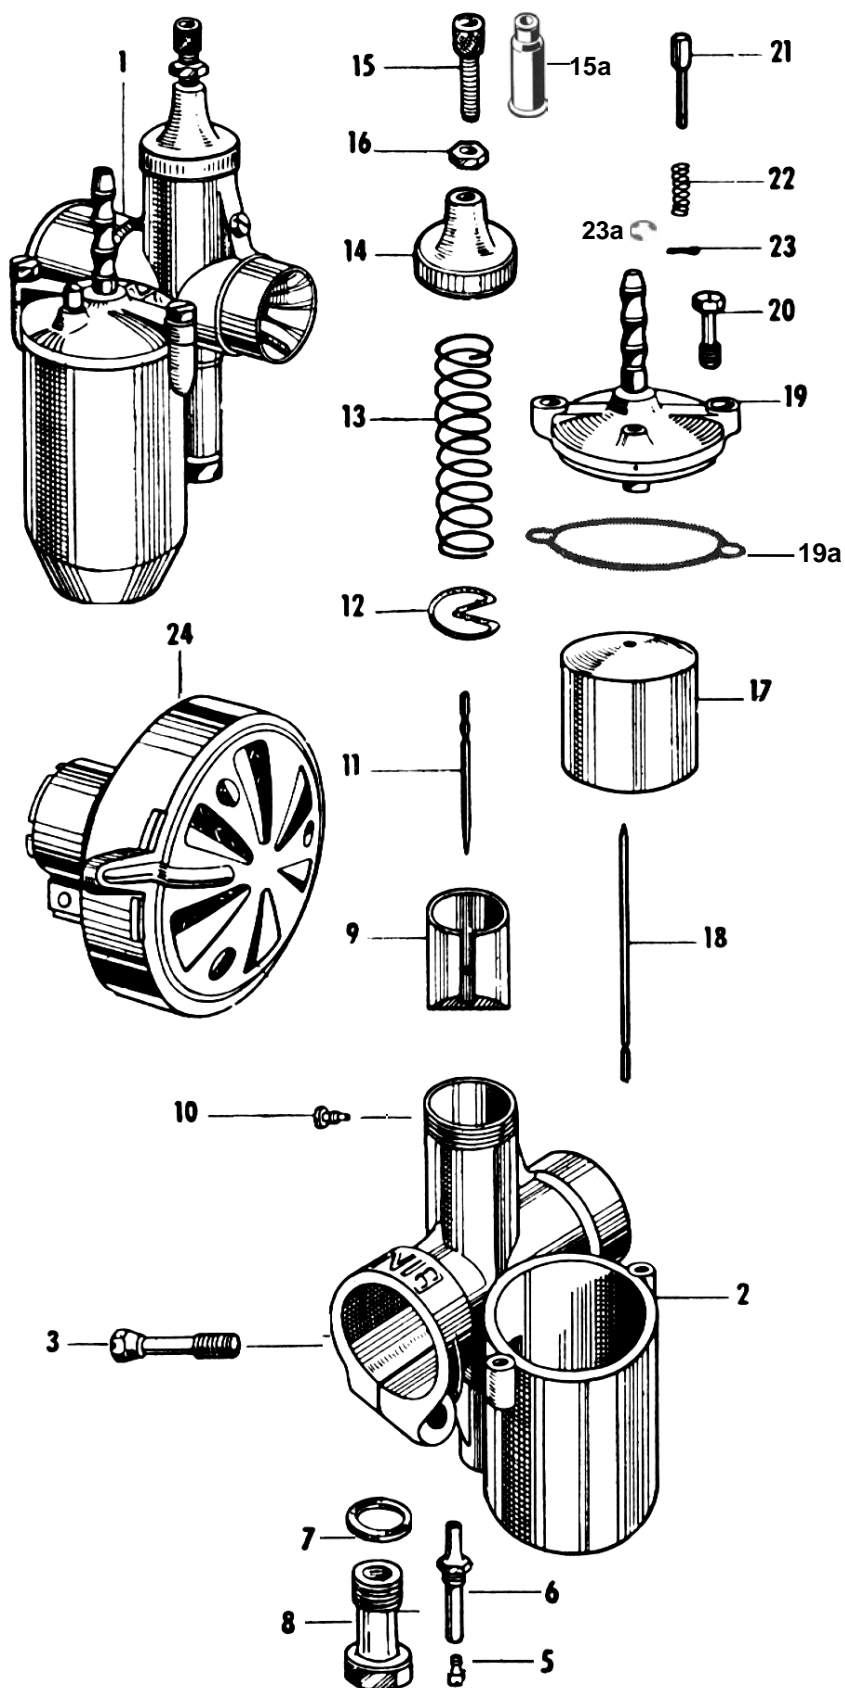

T71-St-1 ohne LD	BING Vergaser 1/14/18 Einschieber-Steckvergaser	VICTORIA V 99 BL	letzte Änderung 04.08.2021
Preisliste hier anklicken		Lesen Sie vor einer Bestellung die Lieferbedingungen hier anklicken	

nml = nicht mehr lieferbar a.A. = auf Anfrage ● = benötigte Menge		
Best-Nr.	Bezeichnung	
1	114018	Vergaser 1/14/18 kpl.
2	nml	Vergasergehäuse nackt
3	950201	Klemmschraube
5	3835-3	Hauptdüse 031-80 (Serie)
weitere Hauptdüsen hier anklicken		
6	652611	Nadeldüse 408
7	9494-5	Dichtring zu Düsenstock
8	9494-4	Düsenstock
9	6548-4	Gasschieber
10	654905	Führungsschraube
11	3836-1	Düsennadel <i>1.Kerbe von oben</i>
12	9486-1	Klemmbügel zu Düsennadel
13	6533-4	Feder zu Gasschieber
14	654616	Verschraubung
15	6542-0	Seilzugstellschraube
15a	H1831	Gummitülle zu Stellschraube <i>(Sonderzubehör, nicht serienmäßig)</i>
16	6551-0	Kontermutter zu Stellschraube
17	3834-0	Schwimmer
18	9481-3	Schwimmernadel 63 mm
19	3832-2	Schwimmergehäusedeckel kpl. mit Tupfer, Feder und Klemmbügel
19a	9500-4	Dichtung zu Schw-Geh-Deckel <i>(Sonderzubehör, nicht serienmäßig)</i>
20	9483-0	Schraube ● <i>2 Stück</i> zu Schwimmer Gehäusedeckel
21	6545-2	Tupfer kpl.mit Feder und Splint
22	6544-0	Feder zu Tupfer
23	6540-0	Splint zu Tupfer <i>(nach Bedarf)</i>
23a	679923	Sprengring zu Tupfer <i>(nach Bedarf)</i>
24	nml	Startluftfilter <i>(Sonderzubehör, nicht serienmäßig)</i>